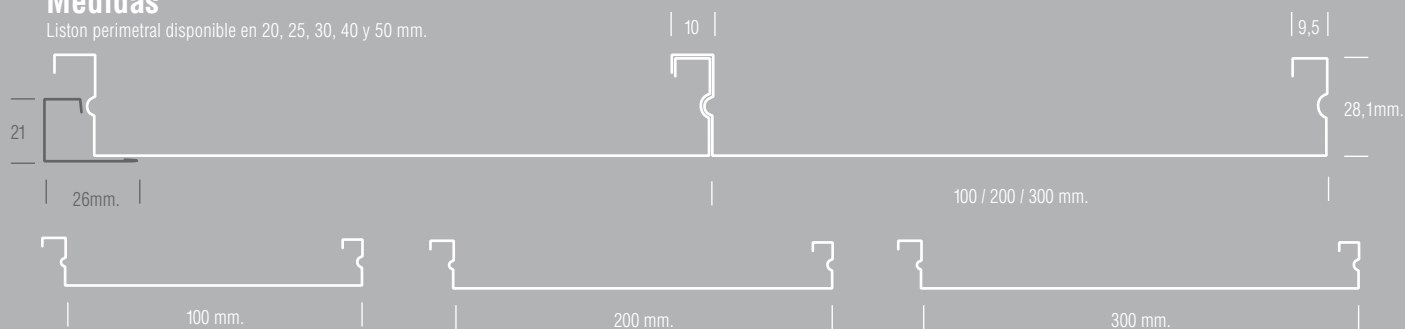

## 200 ESPECIAL

Lamas de 200mm. de ancho en aluminio para interior y exterior. Colocación de vigueta a partir de 2,50m. de anchura. Techo sin junquillo.

## Medidas

Listón perimetral disponible en 20, 25, 30, 40 y 50 mm.