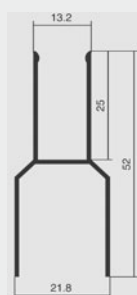

# GUIAS PARA OBRA

210550  
PERFILADA

1493

1493-A

1495-E

1496

1425

1847

# GUIAS MINI

1489

1437

1548

1550

H25C (curva)

# GUIAS MONOBLOCK (COMPACTO)

1550

1755-S

1484  
Pala 120mm.

1416  
Pala 160mm.

1768-S

1812

1780-S