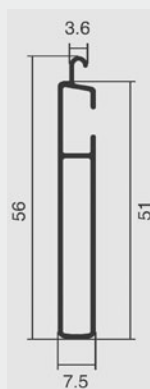

TERMINALES

1106

GUIAS PARA OBRA

GUIAS MINI