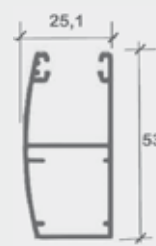

# GUIAS MINI

1489

1437

1548

1550

H25C (curva)

# GUIAS MONOBLOCK (COMPACTO)

1550

1755-S

1484  
Pala 120mm.

1416  
Pala 160mm.

1768-S

1812

1780-S