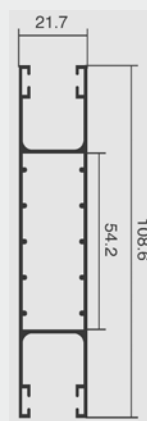

# GUIAS PARA OBRA

210550  
PERFILADA

1493

1493-A

1495-E

1496

1425

1847

# GUIAS MINI

1489

1437

1548

1550

H25C (curva)

# GUIAS MONOBLOCK (COMPACTO)

1550

1755-S

1484  
Pala 120mm.

1416  
Pala 160mm.

1768-S

1812

1780-S