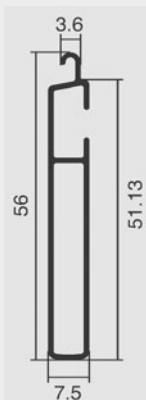

TERMINALES

1105

GUIAS PARA OBRA

GUIAS MINI