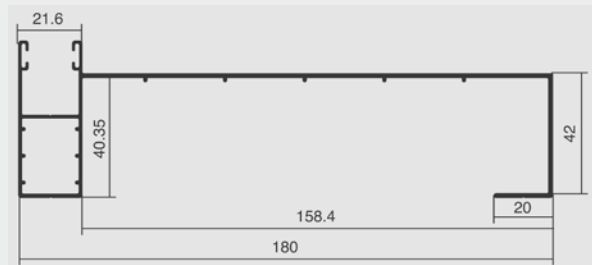

# GUIAS MONOBLOCK (COMPACTO)

1550

1755-S

1484  
Pala 120mm.

1416  
Pala 160mm.

1768-S

1812

1780-S