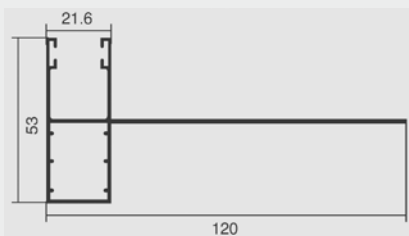

# GUIAS MONOBLOCK (COMPACTO)

1550

1755-S

1484  
Pala 120mm.

1416  
Pala 160mm.

1768-S

1812

1780-S