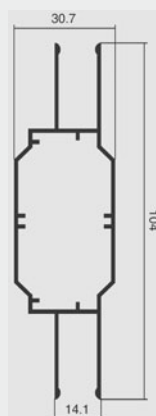

# GUIAS PARA OBRA

210550  
PERFILADA

1493

1493-A

1495-E

1496

1425

1847

# GUIAS MINI

1489

1437

1548

1550

H25C (curva)

# GUIAS MONOBLOCK (COMPACTO)

1550

1755-S

1484  
Pala 120mm.

1416  
Pala 160mm.

1768-S

1812

1780-S