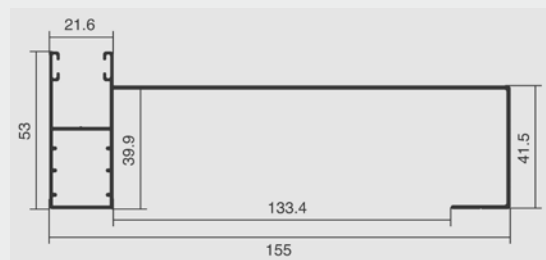

# GUIAS MINI

1489

1437

1548

1550

H25C (curva)

# GUIAS MONOBLOCK (COMPACTO)

1550

1755-S

1484  
Pala 120mm.

1416  
Pala 160mm.

1768-S

1812

1780-S