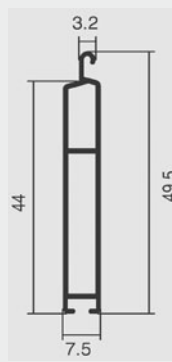

# TERMINALES

T-647

1105

1106

1107-FV

1108-FV

T-45

T-50-H

# GUIAS MINI

1489

1437

1548

1550

H25C (curva)

# GUIAS MONOBLOCK (COMPACTO)

1550

1755-S

1484  
Pala 120mm.

1416  
Pala 160mm.

1768-S

1812

1780-S