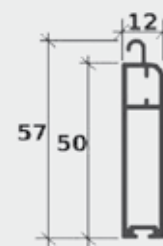

# TERMINALES

T-647

1105

1106

1107-FV

1108-FV

T-45

T-50-H

# GUIAS PARA OBRA

210550  
PERFILADA

1493

1493-A

1495-E

1496

1425

1847

# GUIAS MINI

1489

1437

1548

1550

H25C (curva)

# GUIAS MONOBLOCK (COMPACTO)

1550

1755-S

1484  
Pala 120mm.

1416  
Pala 160mm.

1768-S

1812

1780-S